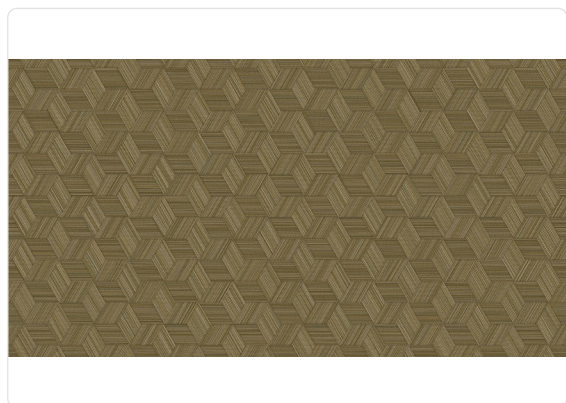

# ESAGONONO NEW JERSEY

Collezione JWALL STRAW

## Descrizione

JWall Straw di Jannelli&Volpi è la collezione materica e tecnica per eccellenza. È stata ideata appositamente per il mondo contract e per ambienti residenziali i cui progetti richiedono rivestimenti murali di facile applicazione, alta resistenza agli urti ed eccellente lavabilità. Questi dettagli sono infatti importanti requisiti in ambienti di grande passaggio e di lunga durata.

## Specifiche tecniche

Codice	50513
Larghezza	1,00 m - 3.28 ft
Lunghezza	10,05 m - 32.964 ft
Composizione	RESINA VINILICA ALTO SPESSORE
Supporto Base	TESSUTO NON TESSUTO FIBRA LUNGA
Unità di vendita	ROLLO
Misura rapporto	53,00 cm - 20.87 in
Tipo rapporto	PARI
Ripetizione verticale	53,00 cm - 20.87 in
Certificazione ignifuga	B-S2,D0
Grado di rimozione	STRIPPABILE
Applicazione su muro	COLLA A MURO
Colla consigliata	JV ADHESJVE OR JV ADHESJVE CONTRACT SUPER STRONG
Lavabilità	SMACCHIABILE

## Colori (6)

50510

50511

50512

50513

50514

50515