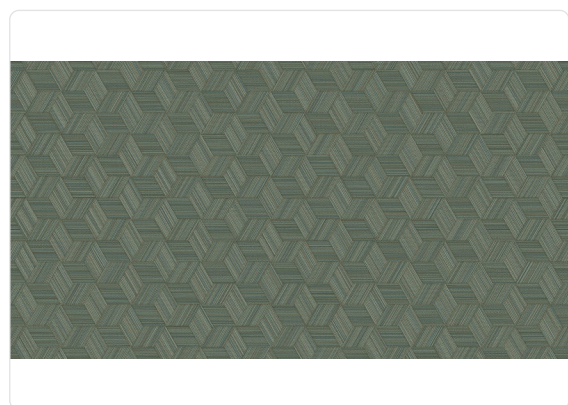

ESAGONONO NEW JERSEY

Collezione JWALL STRAW

Descrizione

JWall Straw di Jannelli&Volpi è la collezione materica e tecnica per eccellenza. È stata ideata appositamente per il mondo contract e per ambienti residenziali i cui progetti richiedono rivestimenti murali di facile applicazione, alta resistenza agli urti ed eccellente lavabilità. Questi dettagli sono infatti importanti requisiti in ambienti di grande passaggio e di lunga durata.

53,00 cm - 20,87 in

1,00 m - 3.28 ft

Specifiche tecniche

Codice	50514
Larghezza	1,00 m - 3.28 ft
Lunghezza	10,05 m - 32.964 ft
Composizione	RESINA VINILICA ALTO SPESSORE
Supporto Base	TESSUTO NON TESSUTO FIBRA LUNGA
Unità di vendita	ROLLO
Misura rapporto	53,00 cm - 20.87 in
Tipo rapporto	PARI
Ripetizione verticale	53,00 cm - 20.87 in
Certificazione ignifuga	B-S2,D0
Grado di rimozione	STRIPPABILE
Applicazione su muro	COLLA A MURO
Colla consigliata	JV ADHESJVE OR JV ADHESJVE CONTRACT SUPER STRONG
Lavabilità	SMACCHIABILE

Colori (6)

50510

50511

50512

50513

50514

50515