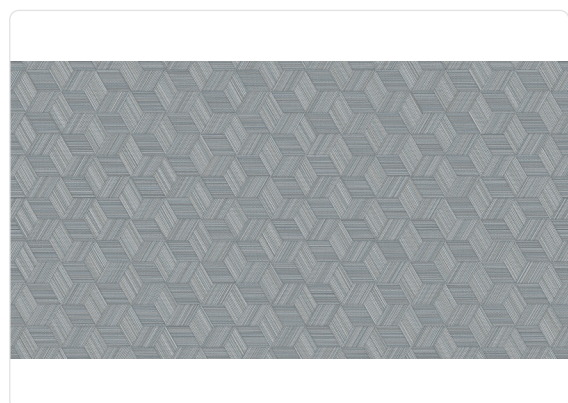

ESAGONONO NEW JERSEY

Collezione JWALL STRAW

Descrizione

JWall Straw di Jannelli&Volpi è la collezione materica e tecnica per eccellenza. È stata ideata appositamente per il mondo contract e per ambienti residenziali i cui progetti richiedono rivestimenti murali di facile applicazione, alta resistenza agli urti ed eccellente lavabilità. Questi dettagli sono infatti importanti requisiti in ambienti di grande passaggio e di lunga durata.

53,00 cm - 20,87 in

1,00 m - 3.28 ft

Specifiche tecniche

Codice	50515
Larghezza	1,00 m - 3.28 ft
Lunghezza	10,05 m - 32.964 ft
Composizione	RESINA VINILICA ALTO SPESSORE
Supporto Base	TESSUTO NON TESSUTO FIBRA LUNGA
Unità di vendita	ROLLO
Misura rapporto	53,00 cm - 20.87 in
Tipo rapporto	PARI
Ripetizione verticale	53,00 cm - 20.87 in
Certificazione ignifuga	B-S2,D0
Grado di rimozione	STRIPPABILE
Applicazione su muro	COLLA A MURO
Colla consigliata	JV ADHESJVE OR JV ADHESJVE CONTRACT SUPER STRONG
Lavabilità	SMACCHIABILE

Colori (6)

50510

50511

50512

50513

50514

50515