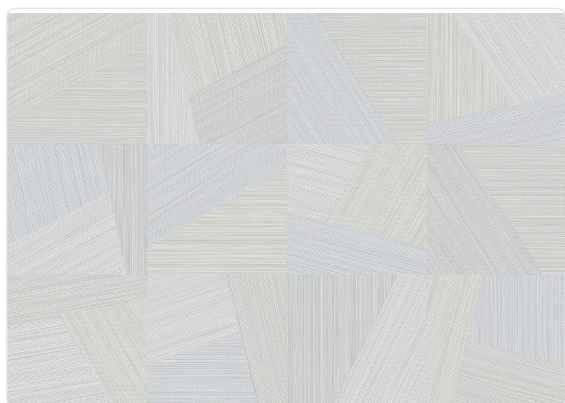

# PATCHWORK TAHITI

Collezione JWALL STRAW

## Descrizione

JWall Straw di Jannelli&Volpi è la collezione materica e tecnica per eccellenza. È stata ideata appositamente per il mondo contract e per ambienti residenziali i cui progetti richiedono rivestimenti murali di facile applicazione, alta resistenza agli urti ed eccellente lavabilità. Questi dettagli sono infatti importanti requisiti in ambienti di grande passaggio e di lunga durata.

## Colori (6)

50520

50521

50522

50523

50524

50525