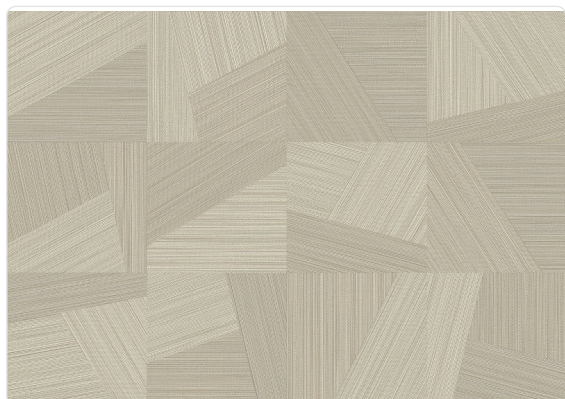

PATCHWORK TAHITI

Collezione JWALL STRAW

Descrizione

JWall Straw di Jannelli&Volpi è la collezione materica e tecnica per eccellenza. È stata ideata appositamente per il mondo contract e per ambienti residenziali i cui progetti richiedono rivestimenti murali di facile applicazione, alta resistenza agli urti ed eccellente lavabilità. Questi dettagli sono infatti importanti requisiti in ambienti di grande passaggio e di lunga durata.

70,00 cm - 27.56 in

1,00 m - 3.28 ft

Specifiche tecniche

Codice	50521
Larghezza	1,00 m - 3.28 ft
Lunghezza	10,05 m - 32.964 ft
Composizione	RESINA VINILICA ALTO SPESSORE
Supporto Base	TESSUTO NON TESSUTO FIBRA LUNGA
Unità di vendita	ROLLO
Misura rapporto	70,00 cm - 27.56 in
Tipo rapporto	PARI
Ripetizione verticale	70,00 cm - 27.56 in
Certificazione ignifuga	B-S2,D0
Grado di rimozione	STRIPPABILE
Applicazione su muro	COLLA A MURO
Colla consigliata	JV ADHESJVE OR JV ADHESJVE CONTRACT SUPER STRONG
Lavabilità	SMACCHIABILE

Colori (6)

50520

50521

50522

50523

50524

50525