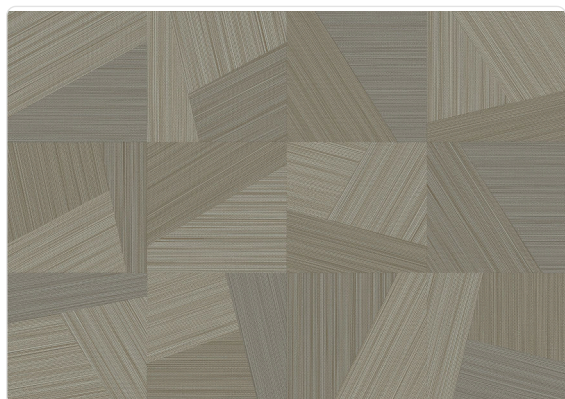

PATCHWORK TAHITI

Collezione JWALL STRAW

Descrizione

JWall Straw di Jannelli&Volpi è la collezione materica e tecnica per eccellenza. È stata ideata appositamente per il mondo contract e per ambienti residenziali i cui progetti richiedono rivestimenti murali di facile applicazione, alta resistenza agli urti ed eccellente lavabilità. Questi dettagli sono infatti importanti requisiti in ambienti di grande passaggio e di lunga durata.

70,00 cm - 27.56 in

1,00 m - 3.28 ft

Specifiche tecniche

Codice	50522
Larghezza	1,00 m - 3.28 ft
Lunghezza	10,05 m - 32.964 ft
Composizione	RESINA VINILICA ALTO SPESSORE
Supporto Base	TESSUTO NON TESSUTO FIBRA LUNGA
Unità di vendita	ROLLO
Misura rapporto	70,00 cm - 27.56 in
Tipo rapporto	PARI
Ripetizione verticale	70,00 cm - 27.56 in
Certificazione ignifuga	B-S2,D0
Grado di rimozione	STRIPPABILE
Applicazione su muro	COLLA A MURO
Colla consigliata	JV ADHESJVE OR JV ADHESJVE CONTRACT SUPER STRONG
Lavabilità	SMACCHIABILE

Colori (6)

50520

50521

50522

50523

50524

50525