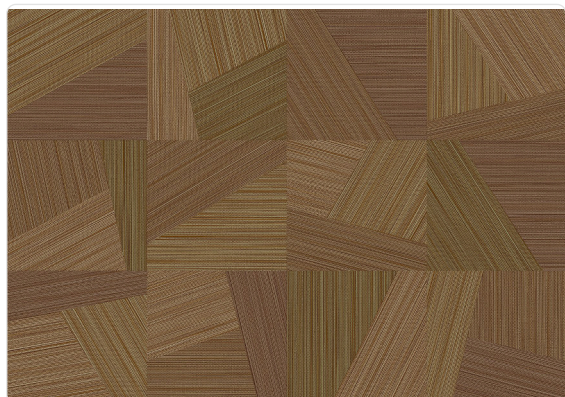

PATCHWORK TAHITI

Collezione JWALL STRAW

Descrizione

JWall Straw di Jannelli&Volpi è la collezione materica e tecnica per eccellenza. È stata ideata appositamente per il mondo contract e per ambienti residenziali i cui progetti richiedono rivestimenti murali di facile applicazione, alta resistenza agli urti ed eccellente lavabilità. Questi dettagli sono infatti importanti requisiti in ambienti di grande passaggio e di lunga durata.

70,00 cm - 27.56 in

1,00 m - 3.28 ft

Specifiche tecniche

Codice	50523
Larghezza	1,00 m - 3.28 ft
Lunghezza	10,05 m - 32.964 ft
Composizione	RESINA VINILICA ALTO SPESSORE
Supporto Base	TESSUTO NON TESSUTO FIBRA LUNGA
Unità di vendita	ROLLO
Misura rapporto	70,00 cm - 27.56 in
Tipo rapporto	PARI
Ripetizione verticale	70,00 cm - 27.56 in
Certificazione ignifuga	B-S2,D0
Grado di rimozione	STRIPPABILE
Applicazione su muro	COLLA A MURO
Colla consigliata	JV ADHESJVE OR JV ADHESJVE CONTRACT SUPER STRONG
Lavabilità	SMACCHIABILE

Colori (6)

50520

50521

50522

50523

50524

50525