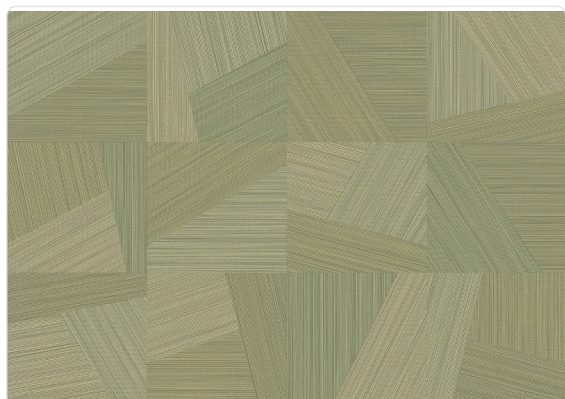

PATCHWORK TAHITI

Collezione JWALL STRAW

Descrizione

JWall Straw di Jannelli&Volpi è la collezione materica e tecnica per eccellenza. È stata ideata appositamente per il mondo contract e per ambienti residenziali i cui progetti richiedono rivestimenti murali di facile applicazione, alta resistenza agli urti ed eccellente lavabilità. Questi dettagli sono infatti importanti requisiti in ambienti di grande passaggio e di lunga durata.

70,00 cm - 27.56 in

1,00 m - 3.28 ft

Specifiche tecniche

Codice	50524
Larghezza	1,00 m - 3.28 ft
Lunghezza	10,05 m - 32.964 ft
Composizione	RESINA VINILICA ALTO SPESSORE
Supporto Base	TESSUTO NON TESSUTO FIBRA LUNGA
Unità di vendita	ROLLO
Misura rapporto	70,00 cm - 27.56 in
Tipo rapporto	PARI
Ripetizione verticale	70,00 cm - 27.56 in
Certificazione ignifuga	B-S2,D0
Grado di rimozione	STRIPPABILE
Applicazione su muro	COLLA A MURO
Colla consigliata	JV ADHESJVE OR JV ADHESJVE CONTRACT SUPER STRONG
Lavabilità	SMACCHIABILE

Colori (6)

50520

50521

50522

50523

50524

50525