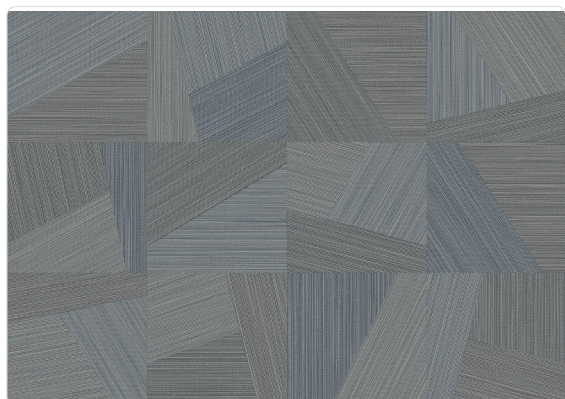

PATCHWORK TAHITI

Collezione JWALL STRAW

Descrizione

JWall Straw di Jannelli&Volpi è la collezione materica e tecnica per eccellenza. È stata ideata appositamente per il mondo contract e per ambienti residenziali i cui progetti richiedono rivestimenti murali di facile applicazione, alta resistenza agli urti ed eccellente lavabilità. Questi dettagli sono infatti importanti requisiti in ambienti di grande passaggio e di lunga durata.

70,00 cm - 27.56 in

1,00 m - 3.28 ft

Specifiche tecniche

Codice	50525
Larghezza	1,00 m - 3.28 ft
Lunghezza	10,05 m - 32.964 ft
Composizione	RESINA VINILICA ALTO SPESSORE
Supporto Base	TESSUTO NON TESSUTO FIBRA LUNGA
Unità di vendita	ROLLO
Misura rapporto	70,00 cm - 27.56 in
Tipo rapporto	PARI
Ripetizione verticale	70,00 cm - 27.56 in
Certificazione ignifuga	B-S2,D0
Grado di rimozione	STRIPPABILE
Applicazione su muro	COLLA A MURO
Colla consigliata	JV ADHESJVE OR JV ADHESJVE CONTRACT SUPER STRONG
Lavabilità	SMACCHIABILE

Colori (6)

50520

50521

50522

50523

50524

50525